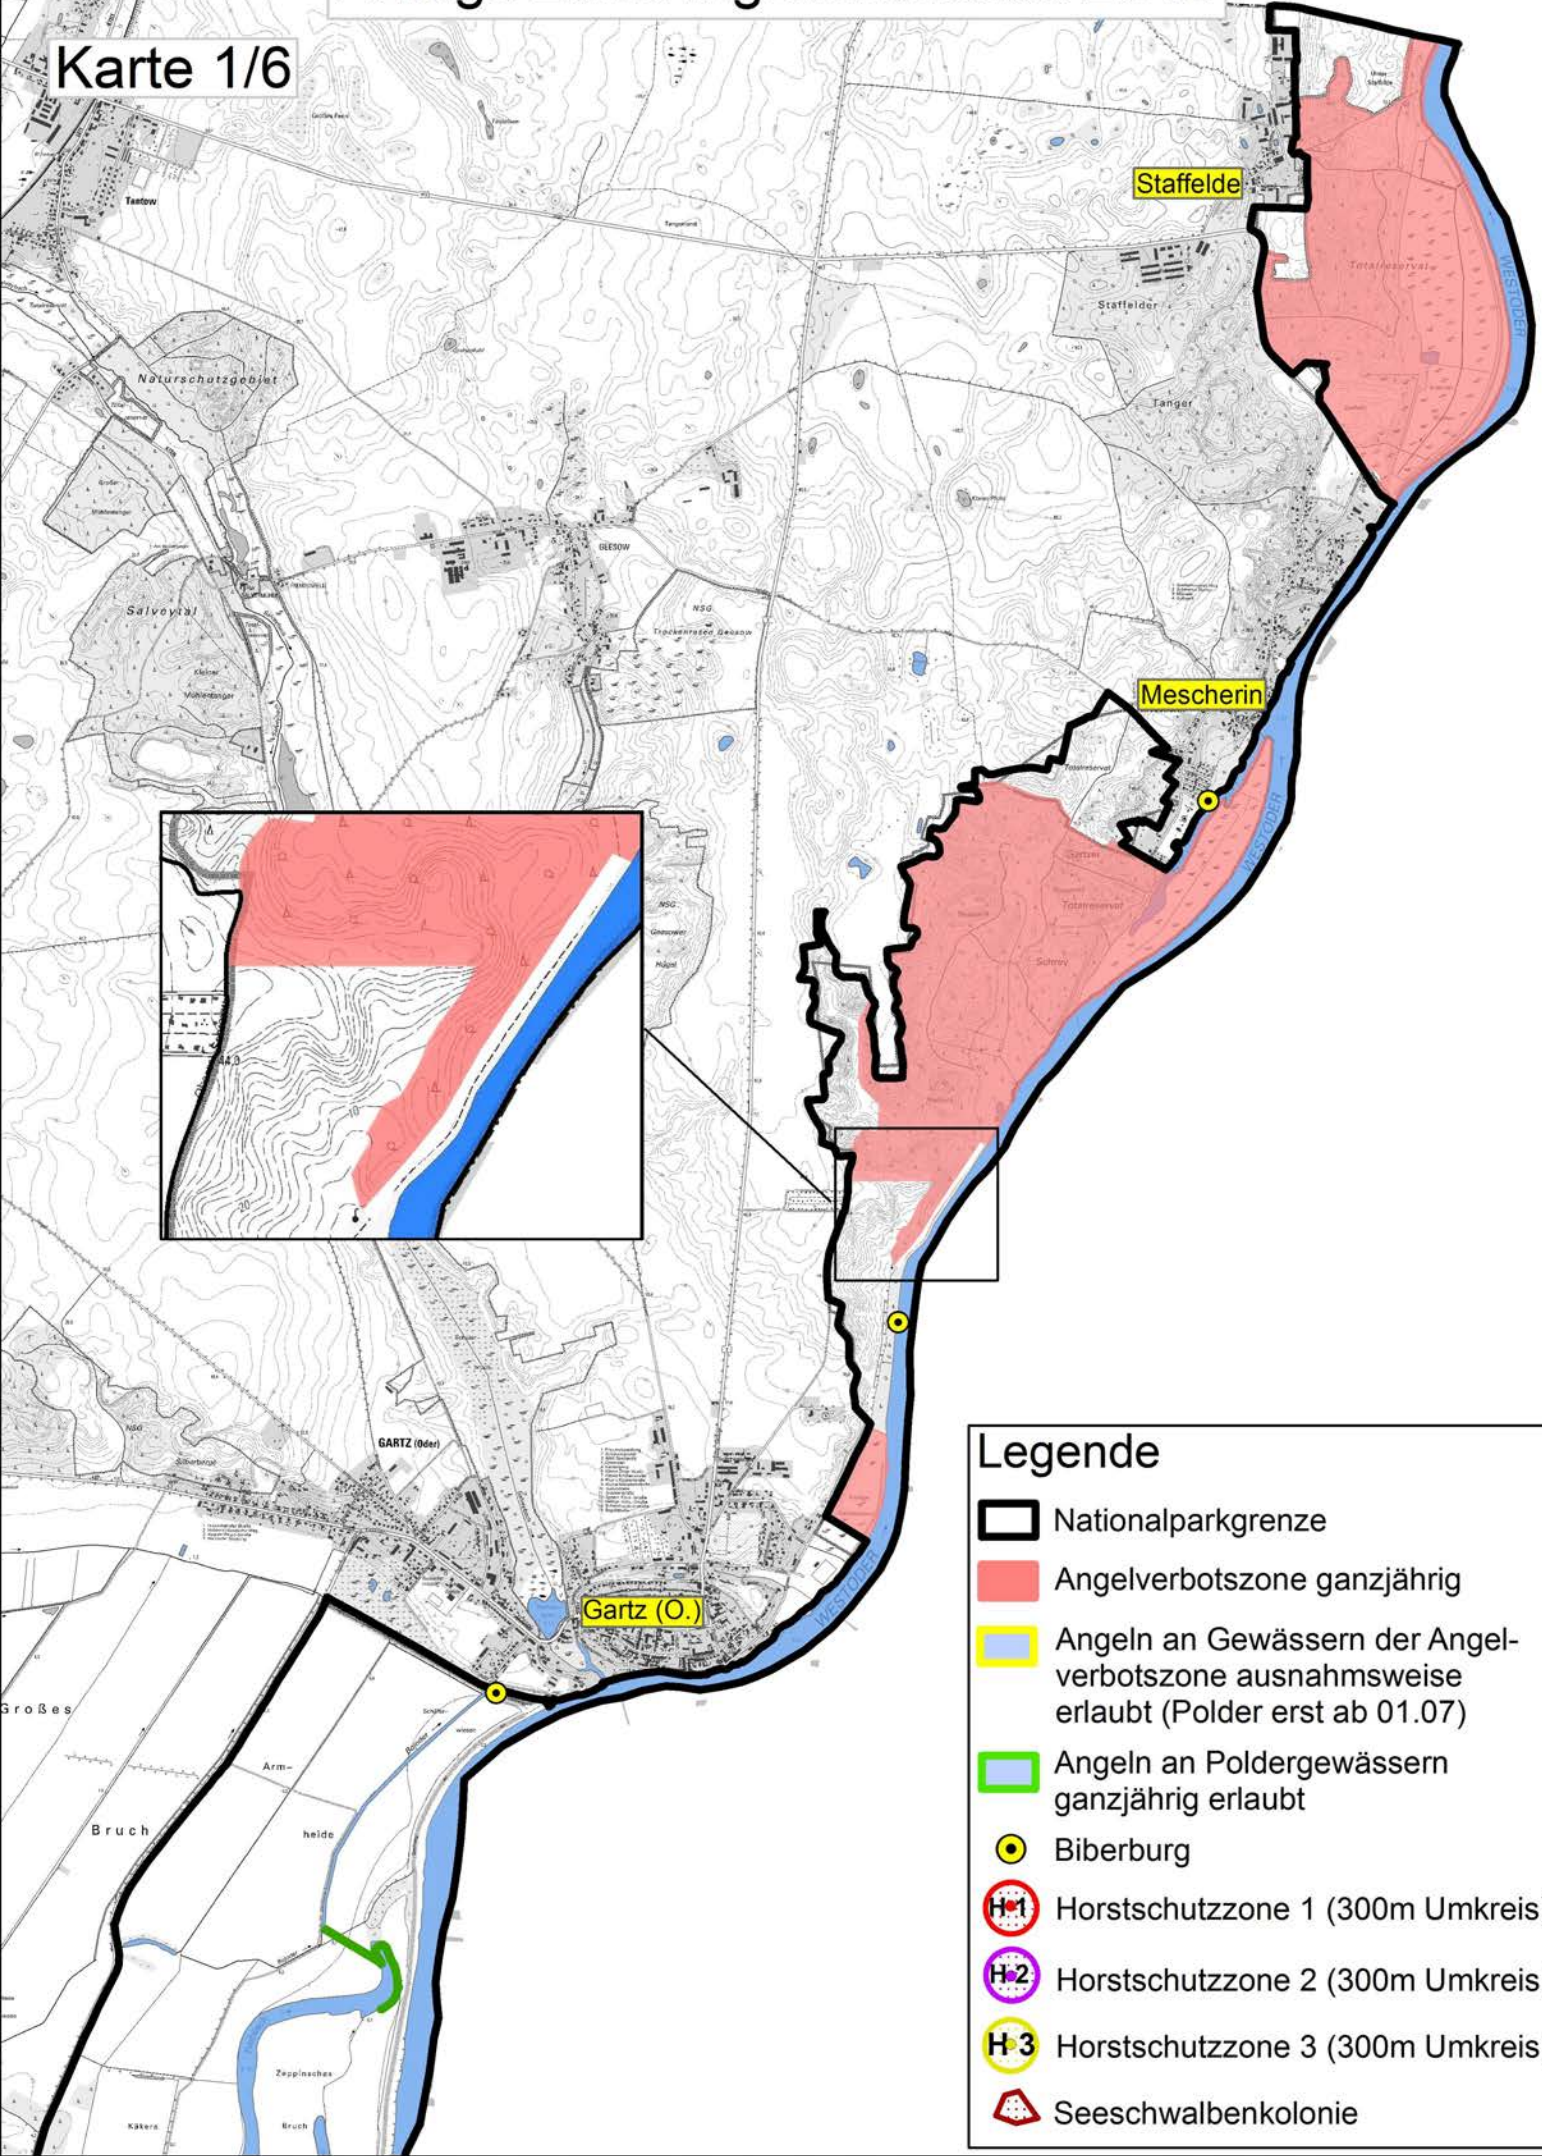

Anlage zum Anglermerkblatt 2019

Karte 1/6

Legende

- Nationalparkgrenze
- Angelverbotszone ganzjährig
- Angeln an Gewässern der Angelverbotszone ausnahmsweise erlaubt (Polder erst ab 01.07)
- Angeln an Poldergewässern ganzjährig erlaubt
- Biberburg
- Horstschutzzone 1 (300m Umkreis)
- Horstschutzzone 2 (300m Umkreis)
- Horstschutzzone 3 (300m Umkreis)
- Seeschwalbenkolonie